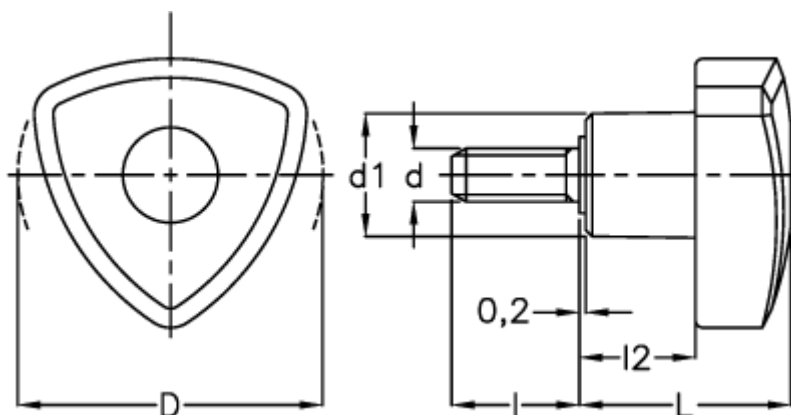

Article number: 2302083042
Description: E+G Lock knob
VTR.32 p-M5x20

Measures

d	=	32
d1	=	14
d 6g	=	M5
l	=	20
L	=	26
l2	=	16